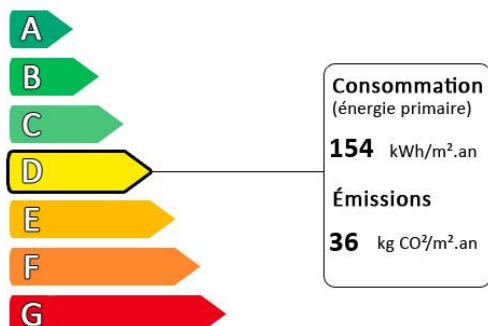

MAISON 5 pièces

Prix : 810 000€

Honoraires à la charge du vendeur

Limite Saint Maur, belle maison de charme en parfait état, proche des bords de Marne, écoles, commerces, et RER A. Elle se compose d'une entrée, séjour double avec cuisine US équipée, salle d'eau/WC. A l'étage; deux chambres, salle de bains/WC, bureau. sous combles, troisième chambres avec rangements et salle d'eau/WC privative. Le tout édifié sur sous sol total aménagé, cave, chaufferie, buanderie. Rénovée avec soin en 2011, elle a su préserver son cachet tout en intégrant des prestations contemporaines. Stationnement pour 2 véhicules sur terrain clos avec appentis et local à vélos. A voir .

Consommation conventionnelle: kWhEP/m².an

Diagnostic de performance énergétique (DPE)

Logement très performant

Surface habitable : 110.00 m²

Nombre de pièces : 5

Nombre de chambres : 3

Logement extrêmement consommateur d'énergie