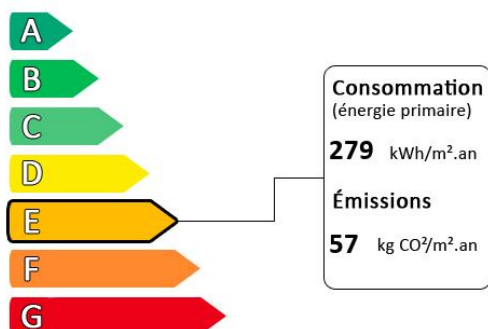

MAISON 8 pièces

Prix : 790 000€

Honoraires à la charge du vendeur

France Immobilier La Varenne vous propose cette jolie maison familiale à 800 m de la rue Baratte Cholet. Sur une parcelle de 488 m² et pour une surface d'environ 150 m², elle comprend : Entrée, double séjour, salle à manger, cuisine et WC. En étage, 5 chambres et 2 salles d'eau. Une cave, un garage double et une dépendance d'environ 18 m² complètent ce bien. Les informations sur les risques auxquels ce bien est exposé sont disponibles sur le site Géorisques : www.georisques.gouv.fr

Consommation conventionnelle: kWhEP/m².an

Diagnostic de performance énergétique (DPE)

Logement très performant

Surface habitable :	150.00 m ²
Surface du terrain :	488 m ²
Nombre de pièces :	8
Nombre de chambres :	5