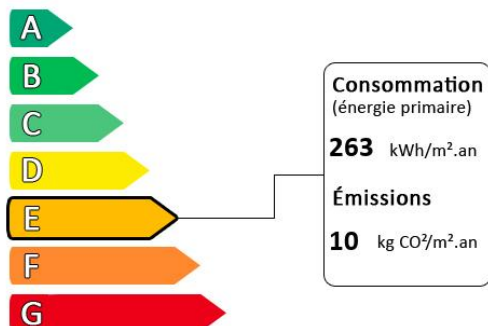

En rez de jardin, un bureau ou chambre avec accès direct sur terrasse au calme, une salle d'eau et un dressing.

Garage fermé.

Exposée est/ouest, jardin au calme très bien entretenue.

A deux pas de la gare Nogent-Le Perreux.

Consommation conventionnelle: kWhEP/m².an

Diagnostic de performance énergétique (DPE)

Logement très performant

Surface habitable : 119.00 m²

Nombre de pièces : 5

Nombre de chambres : 4

Logement extrêmement consommateur d'énergie