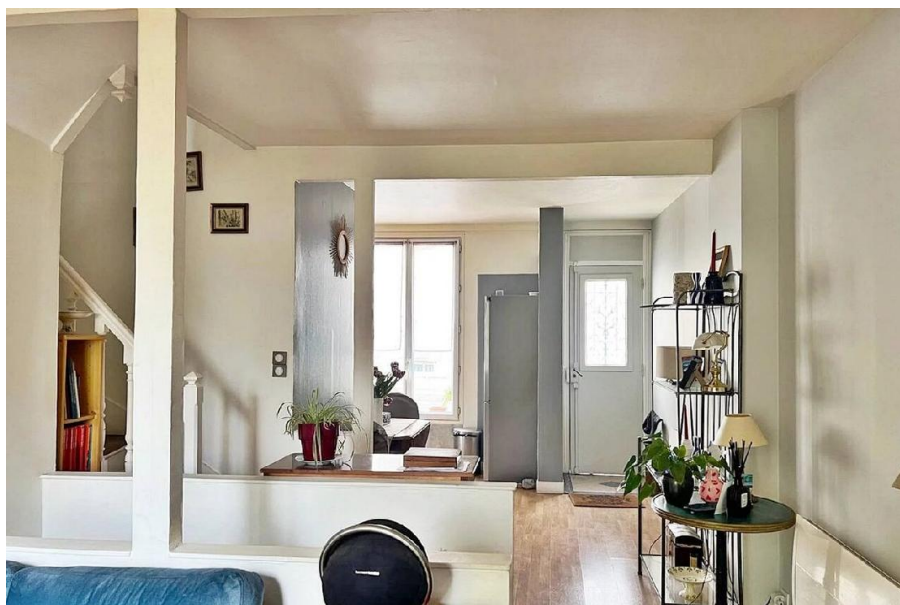

MAISON 5 pièces

Prix : 640 000€

Honoraires à la charge du vendeur

Limite Nogent-Sur-Marne, maison au charme de l'ancien, composée en rez-de-chaussée une entrée ouverte sur un espace de vie vue jardin, une cuisine, à l'étage deux chambres, une salle de bains ainsi qu'une chambre parentale dans les combles aménagés.

En rez de jardin, un bureau ou chambre avec accès direct sur terrasse au calme, une salle d'eau et un dressing.

Garage fermé.

Exposée est/ouest, jardin au calme très bien entretenue.

A deux pas de la gare Nogent-Le Perreux.