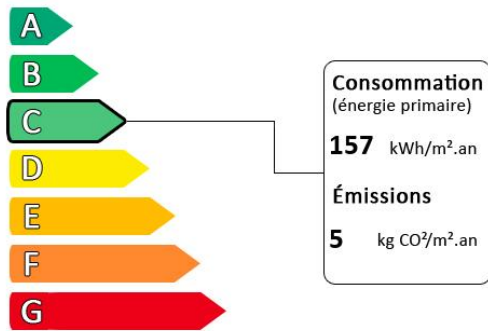

Consommation conventionnelle: kWhEP/m².an

Diagnostic de performance énergétique (DPE)

Logement très performant

Surface habitable : 300.00 m²

Surface du terrain : 531 m²

Nombre de pièces : 11

Nombre de chambres : 5