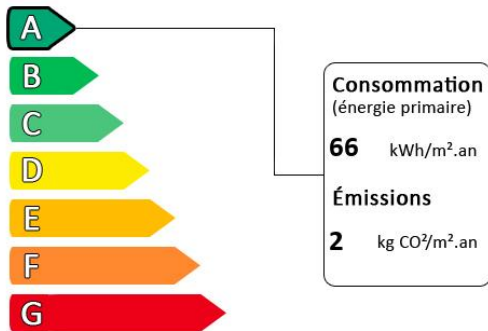

Une opportunité unique d'acquérir une propriété familiale alliant sérénité, confort moderne et une adresse de premier ordre.

Consommation conventionnelle: kWhEP/m².an

Diagnostic de performance énergétique (DPE)

Logement très performant

Surface habitable : 330.00 m²

Surface du terrain : 330 m²

Nombre de pièces : 8

Nombre de chambres : 6

Logement extrêmement consommateur d'énergie

Diagnostic réalisé avant le 1er juillet 2021